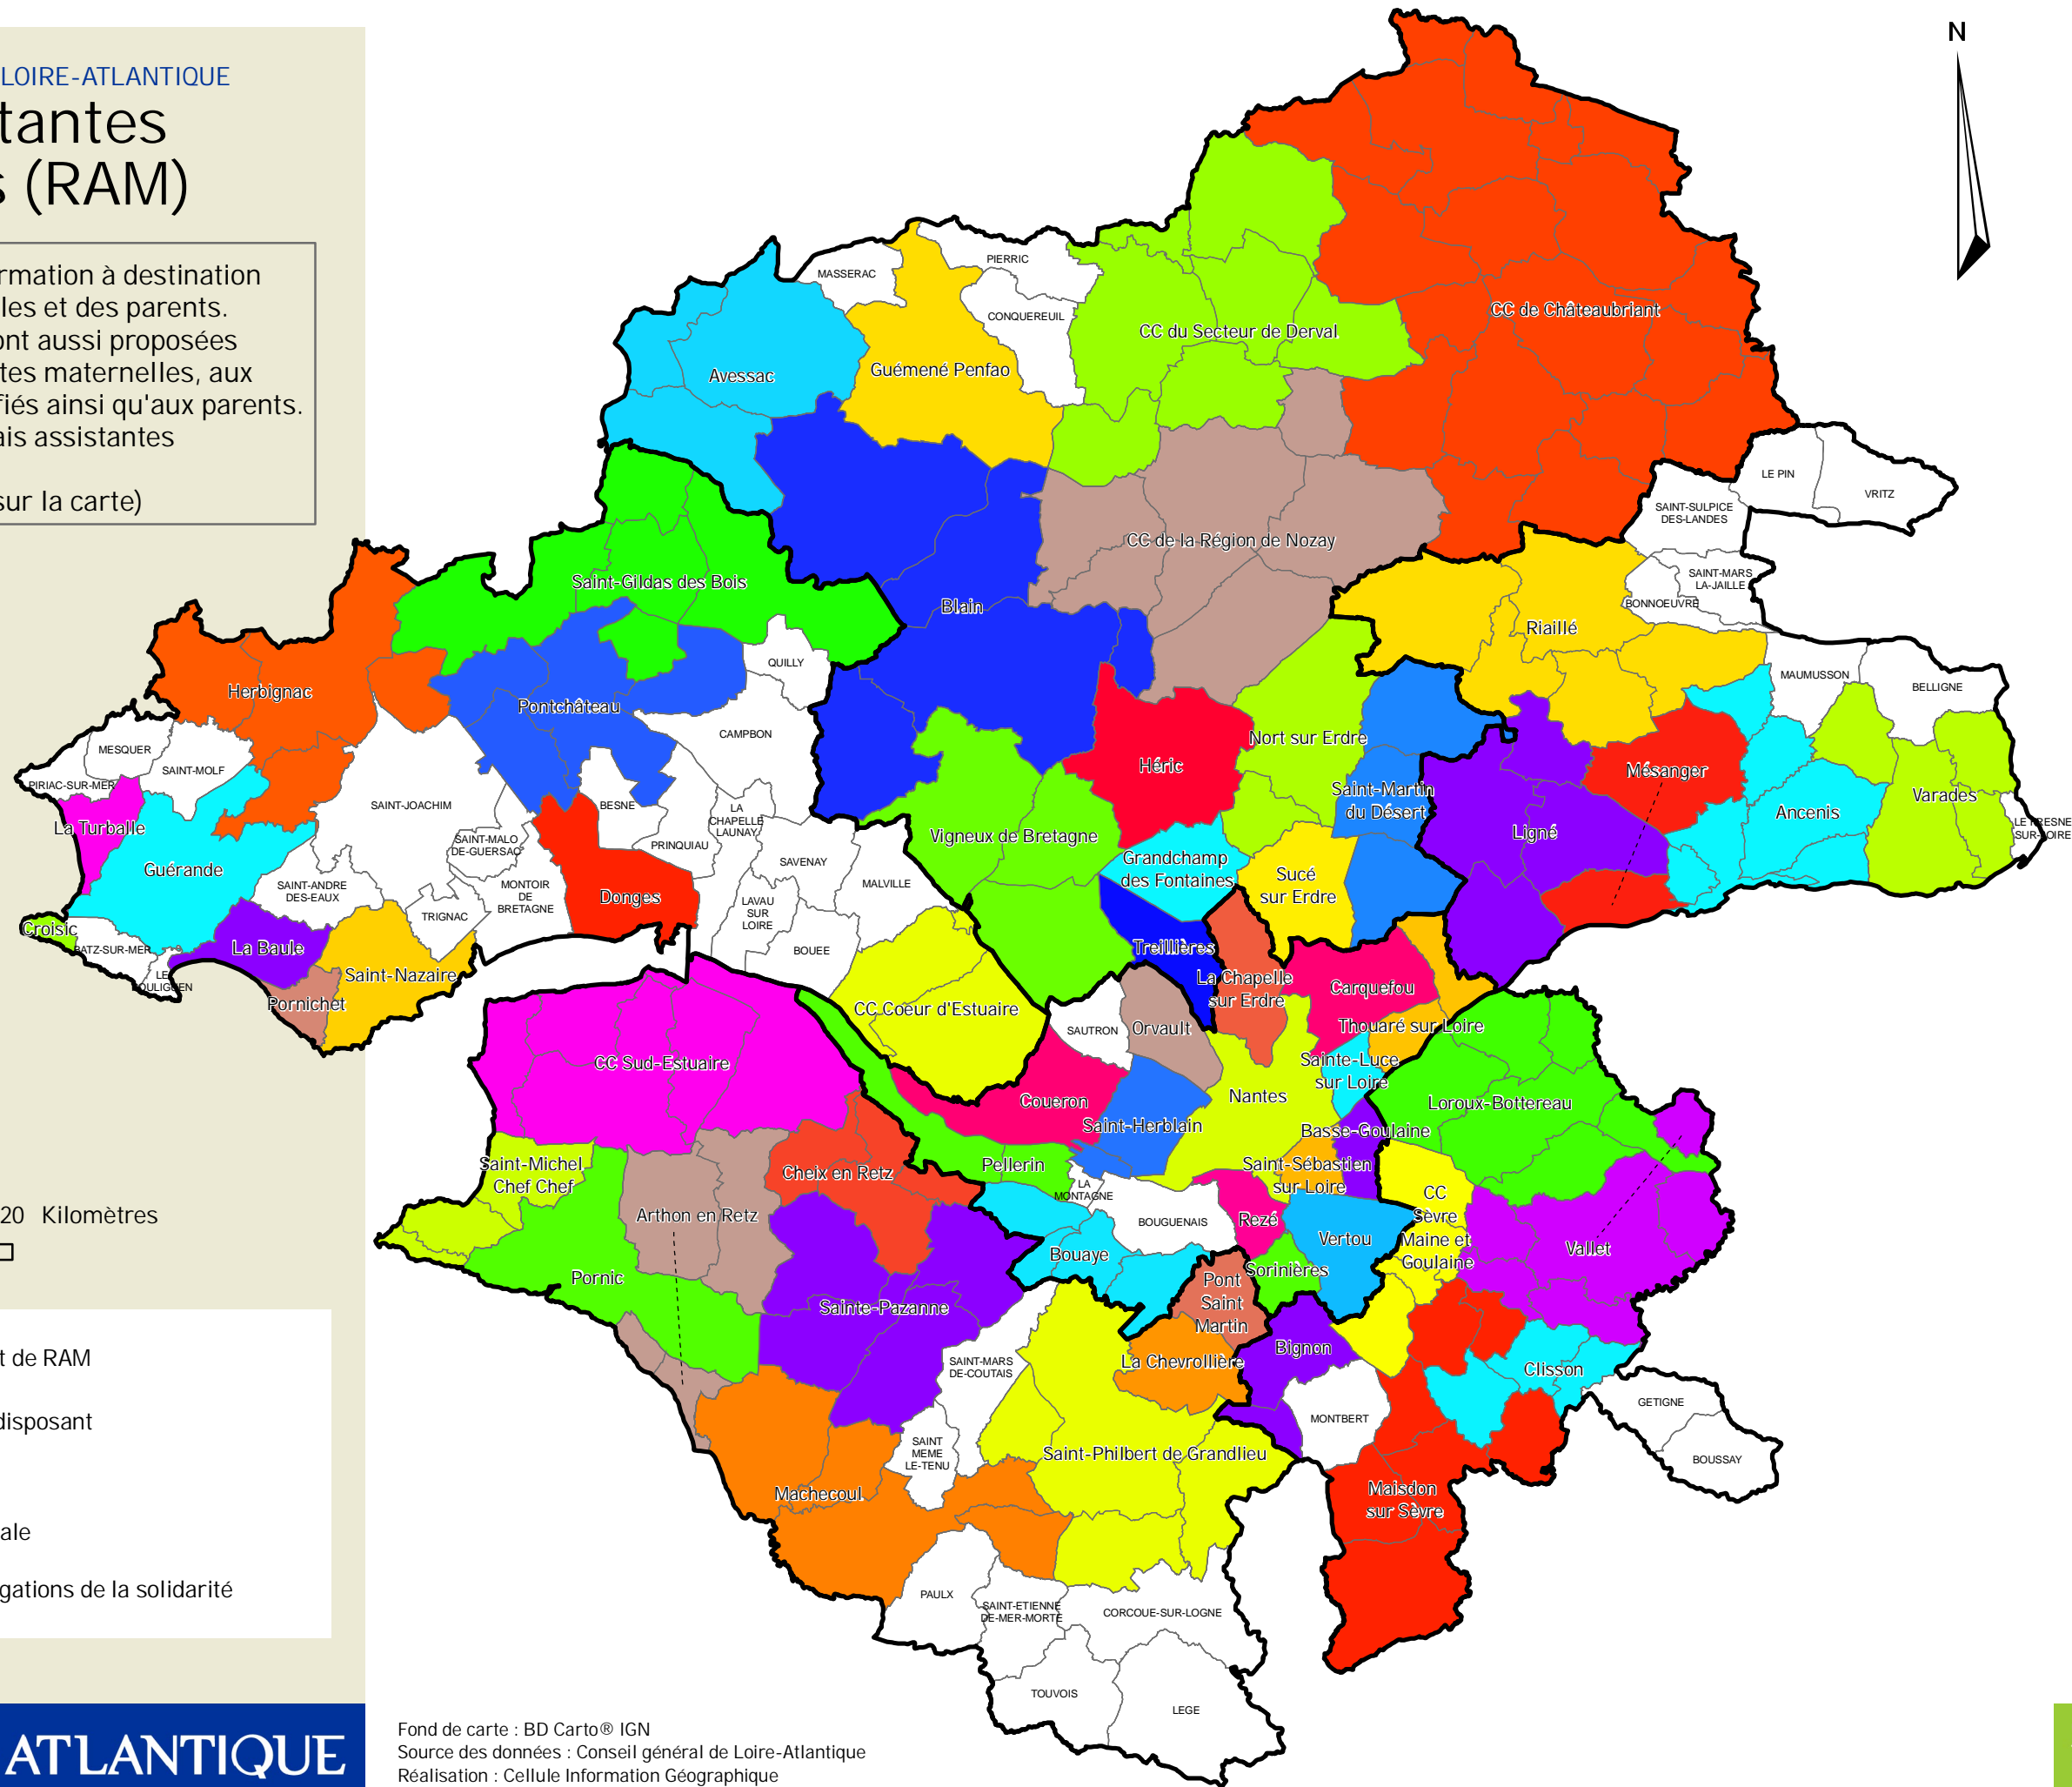

# Relais assistantes maternelles (RAM)

Repères

Le RAM est un lieu d'information à destination des assistantes maternelles et des parents. Des actions collectives sont aussi proposées par les RAM aux assistantes maternelles, aux enfants qui leur sont confiés ainsi qu'aux parents.

44 Loire-Atlantique : 66 Relais assistantes maternelles (RAM)

+ Nantes : 6 (non illustrés sur la carte)

0 2,5 5 10 15 20 Kilomètres

Echelle 1:400 000e

Zones disposant de RAM

Communes ne disposant pas de RAM

Limite communale

Limite des Délégations de la solidarité